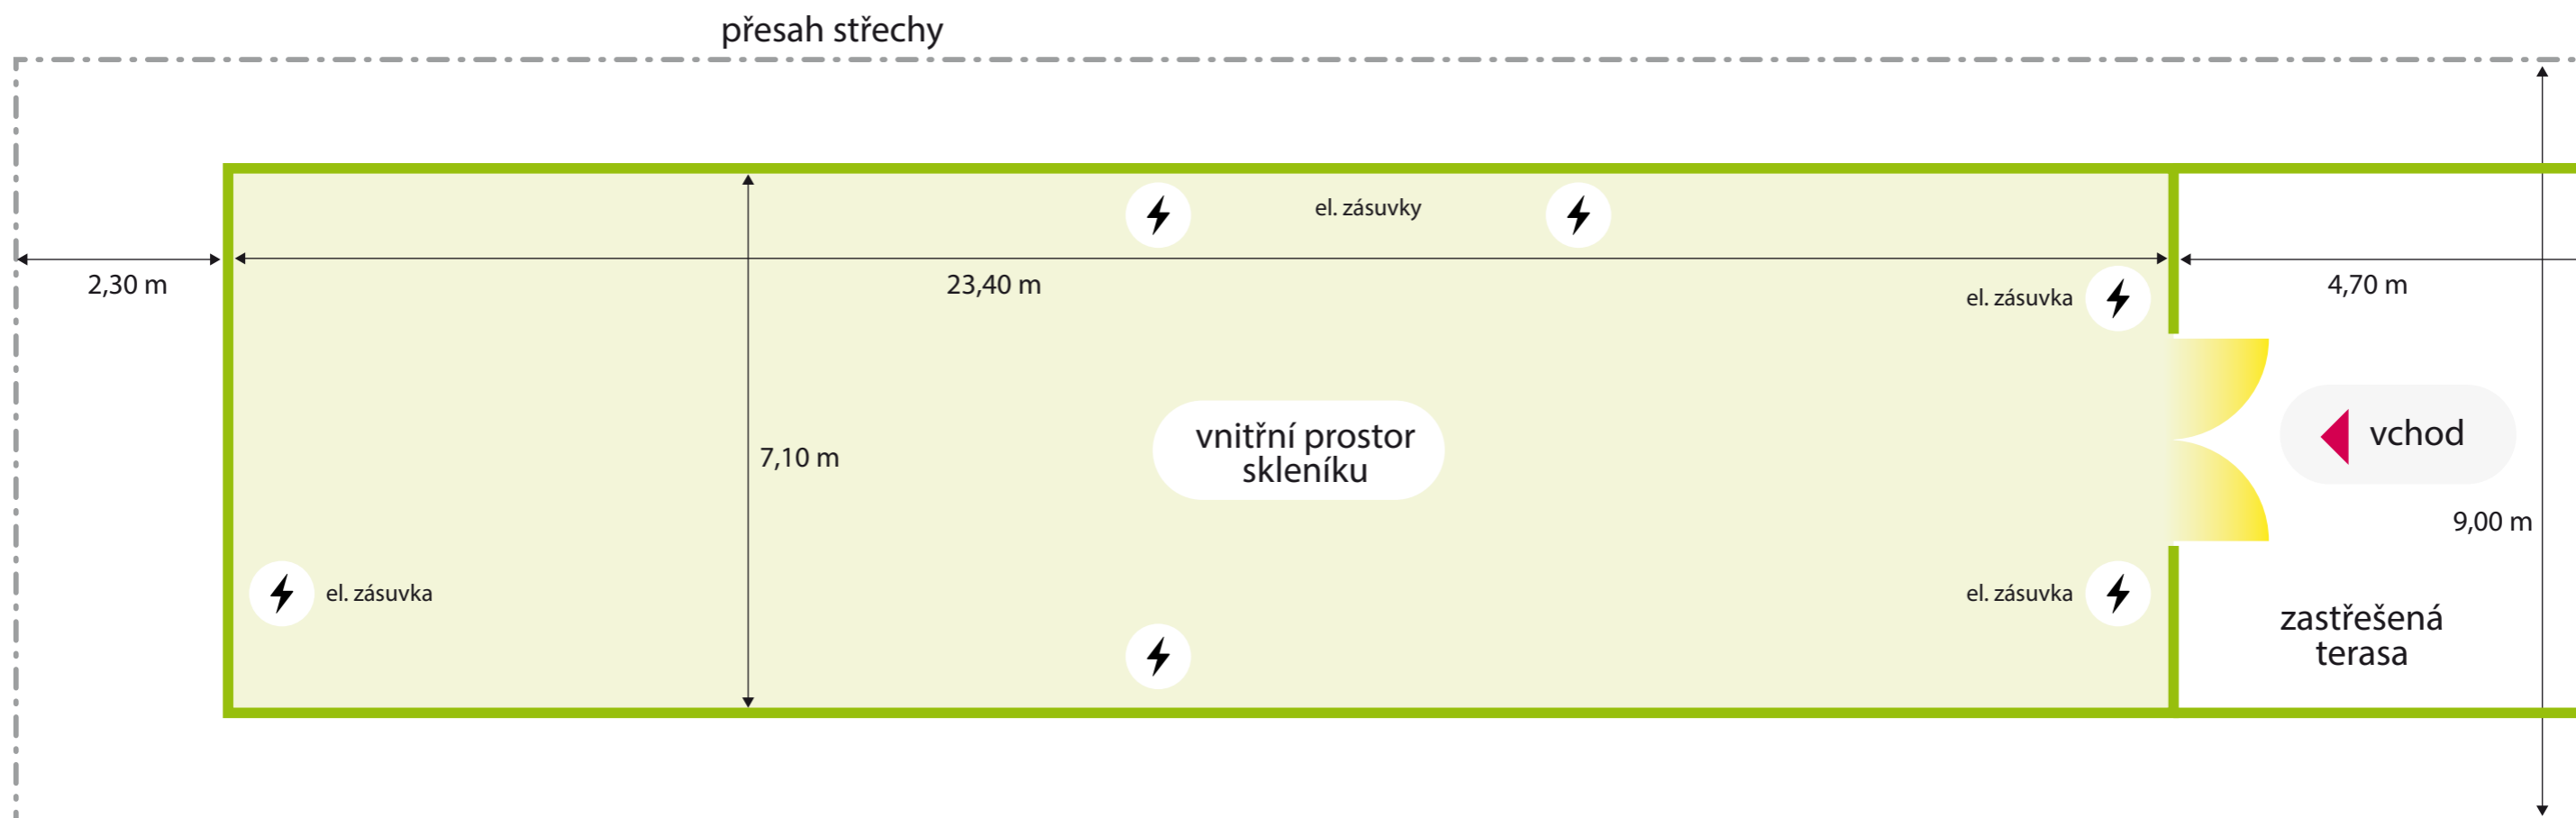

Mendelův skleník

Z původního skleníku v Augustiniánském opatství, kde G. J. Mendel prováděl v 19. století své pokusy s hrachem a položil základy genetiky, zbyly do dnešních dní jen základy. Přímo na nich však vznikl výjimečný prostor propojující historii, současnost a budoucnost, stejně jako vědu a víru.

Více informací o prostorách a pronájmu:

Společně, o.p.s. - Philipp Böhm:
777 575 512 | boehm@spolecne.info
www.mendeluvsklenik.cz

Pohled do zadní části skleníku